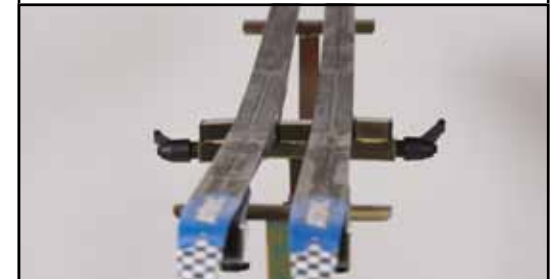

## Mod. Sprint 105.

- Smørestativ som er veldig enkelt å slå opp. Tar liten plass, og dermed perfekt på reise.
- Skiene festes i stativet med bindingen. Passer til alle typer ski med Rottefella NNN og Salomon Equipe bindinger.
- De tverrgående bena gjør at smørestativet står stabilt, også på ujevnt underlag.
- Stativet måler kun 71 x 21 x 17 cm når det er slått sammen
- Vekt 6,5kg
- Smørestativet leveres i en bag, hvor det også er plass til siklingsprofiler.

### Siklingsprofiler

Profilen som gir god støtte ved børsting og sikling av ski. Det er plass til 2 sett profiler på ett stativ.

### Flexi 104 feste

Feste som passer til alle typer ski og bindinger. Stillbar låsspak som fester mot skiens sidekanter. Bredde max 80mm